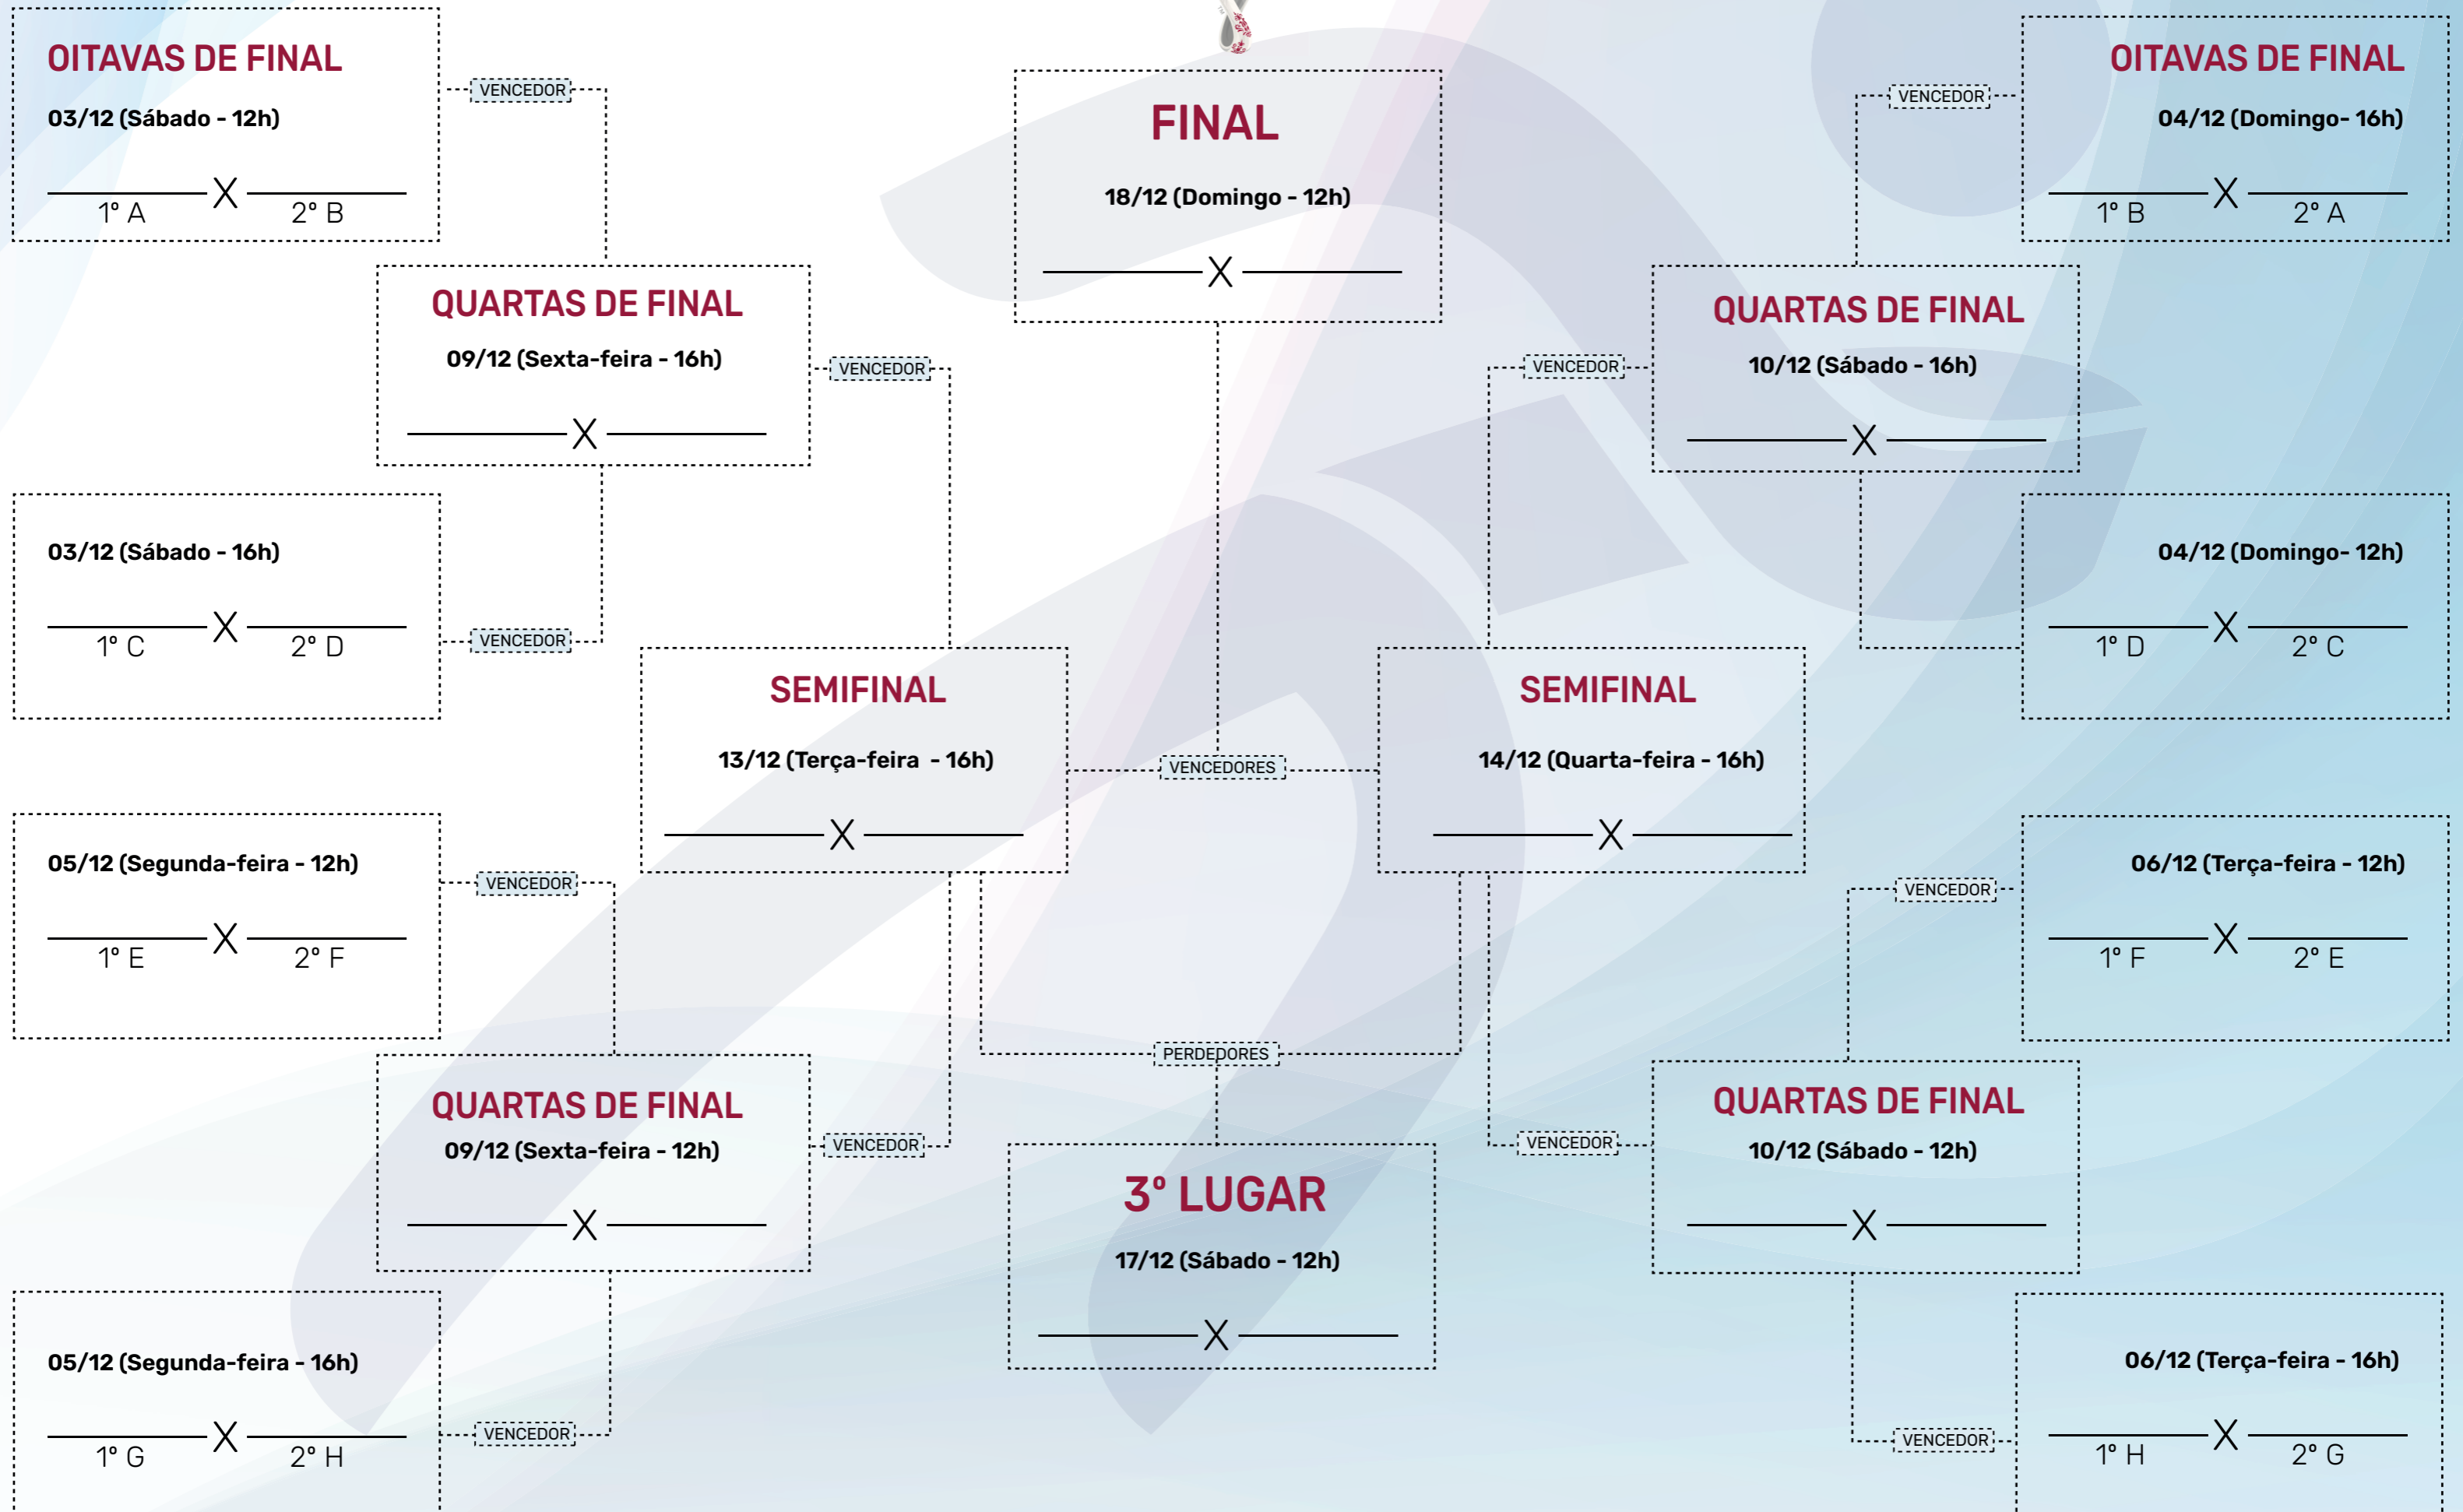

Grupo F

- Bélgica
- Canadá
- Marrocos
- Croácia

Grupo G

- Brasil
- Sérvia
- Suíça
- Camarões

Grupo H

- Portugal
- Gana
- Uruguai
- Coreia do Sul

FIFA WORLD CUP Qatar2022

TABELA DA COPA DO MUNDO 2022 MARCAÇÃO DO PALPITÃO

1° Palpitão (placar exato)

24/11 (quinta-feira)

16h Brasil  X  Sérvia

2° Palpitão (placar exato)

28/11 (segunda-feira)

13h Brasil  X  Suíça

3° Palpitão (placar exato)

02/12 (sexta-feira)